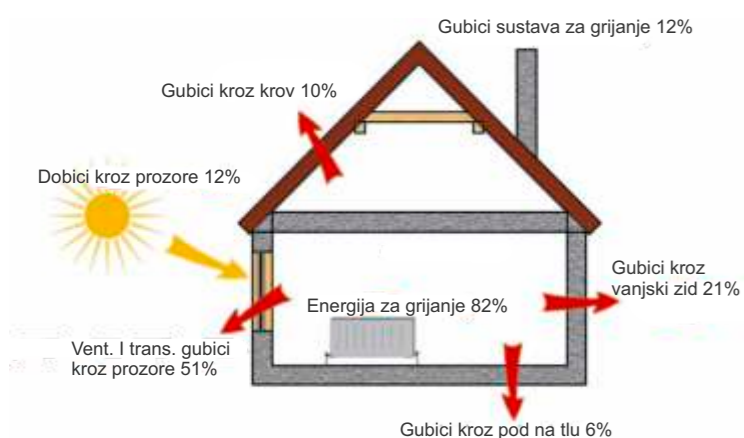

Tanak dizajn sa izvrsnim toplotnim svojstvima

Sa sistemom Softline 82 možemo izvoditi velike površine prozorskih elemenata, pri tome ne gubeći njegovu krutost i izvanredna toplotna svojstva.

Njegove karakteristike čine ga savršenim izborom za ostvarivanje modernog dizajna s velikim ostakljenim područjima koja su također vrlo energetska učinkovita. To se odnosi na nove zgrade, kao i sofisticirane projekte renoviranja.

Dostupan u raznim bojama i oblicima, Softline 82 daje arhitekti bezbroj mogućnosti.