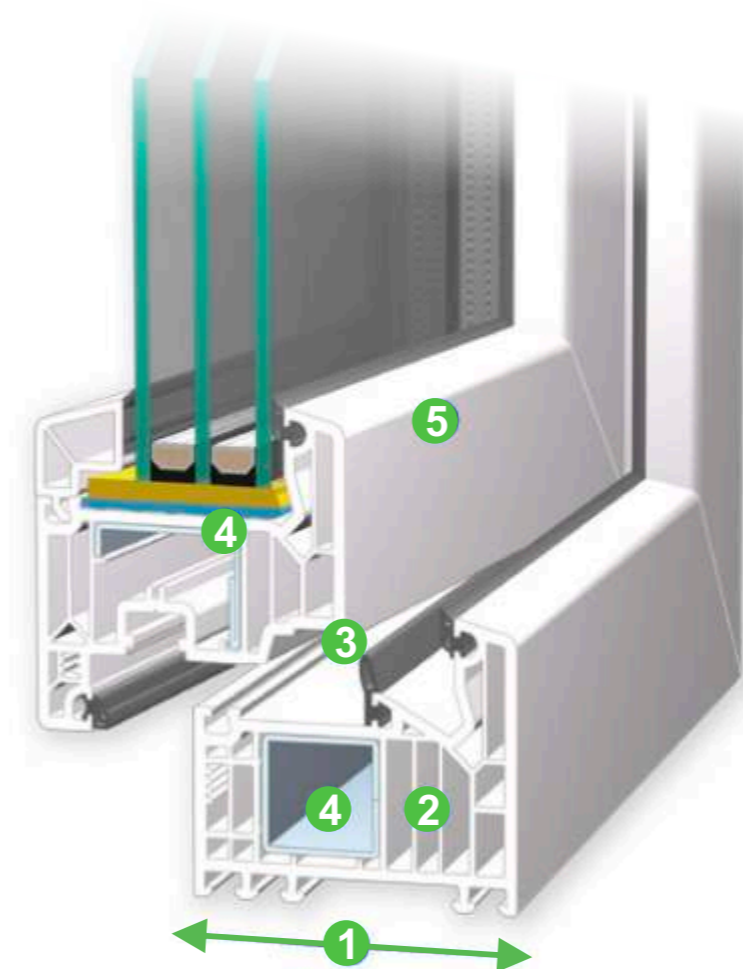

Njegov bezvremenski dizajn odgovara svim ukusima.

Sa svojom dubinom ugradnje od 82 mm, višekomornom toplotnom izolacijom i naprednim sistemom dihtovanja ima ogroman uticaj na potrošnju, odnosno uštedu energije u vašem domu.

Dostupan u raznim bojama i oblicima, Softline 82 daje arhitekti bezbroj mogućnosti.

**1 Osnovna dubina ugradnje od 82 mm** čini sistem univerzalno pogodan za gradnju i renovaciju.

**2 Njegova izvrsna toplotna izolacija** se postiže jedinstvenom višekomornom geometrijom, omogućujući  $U_w$  vrijednosti do  $0,79 \text{ W/m}^2\text{K}$

**3 Trostruki sistem dihtovanja visokih performansi** štiti od buke, hladnoće, vlage i propuha.

**4 Čeliča ojačanja** unutar profila, garantuju sigurno funkcioniranje sistema.

**5 Klasični dizajn s elegantnim linijama** i blago zaobljene konture uklapaju se u bilo koji arhitektonski stil.